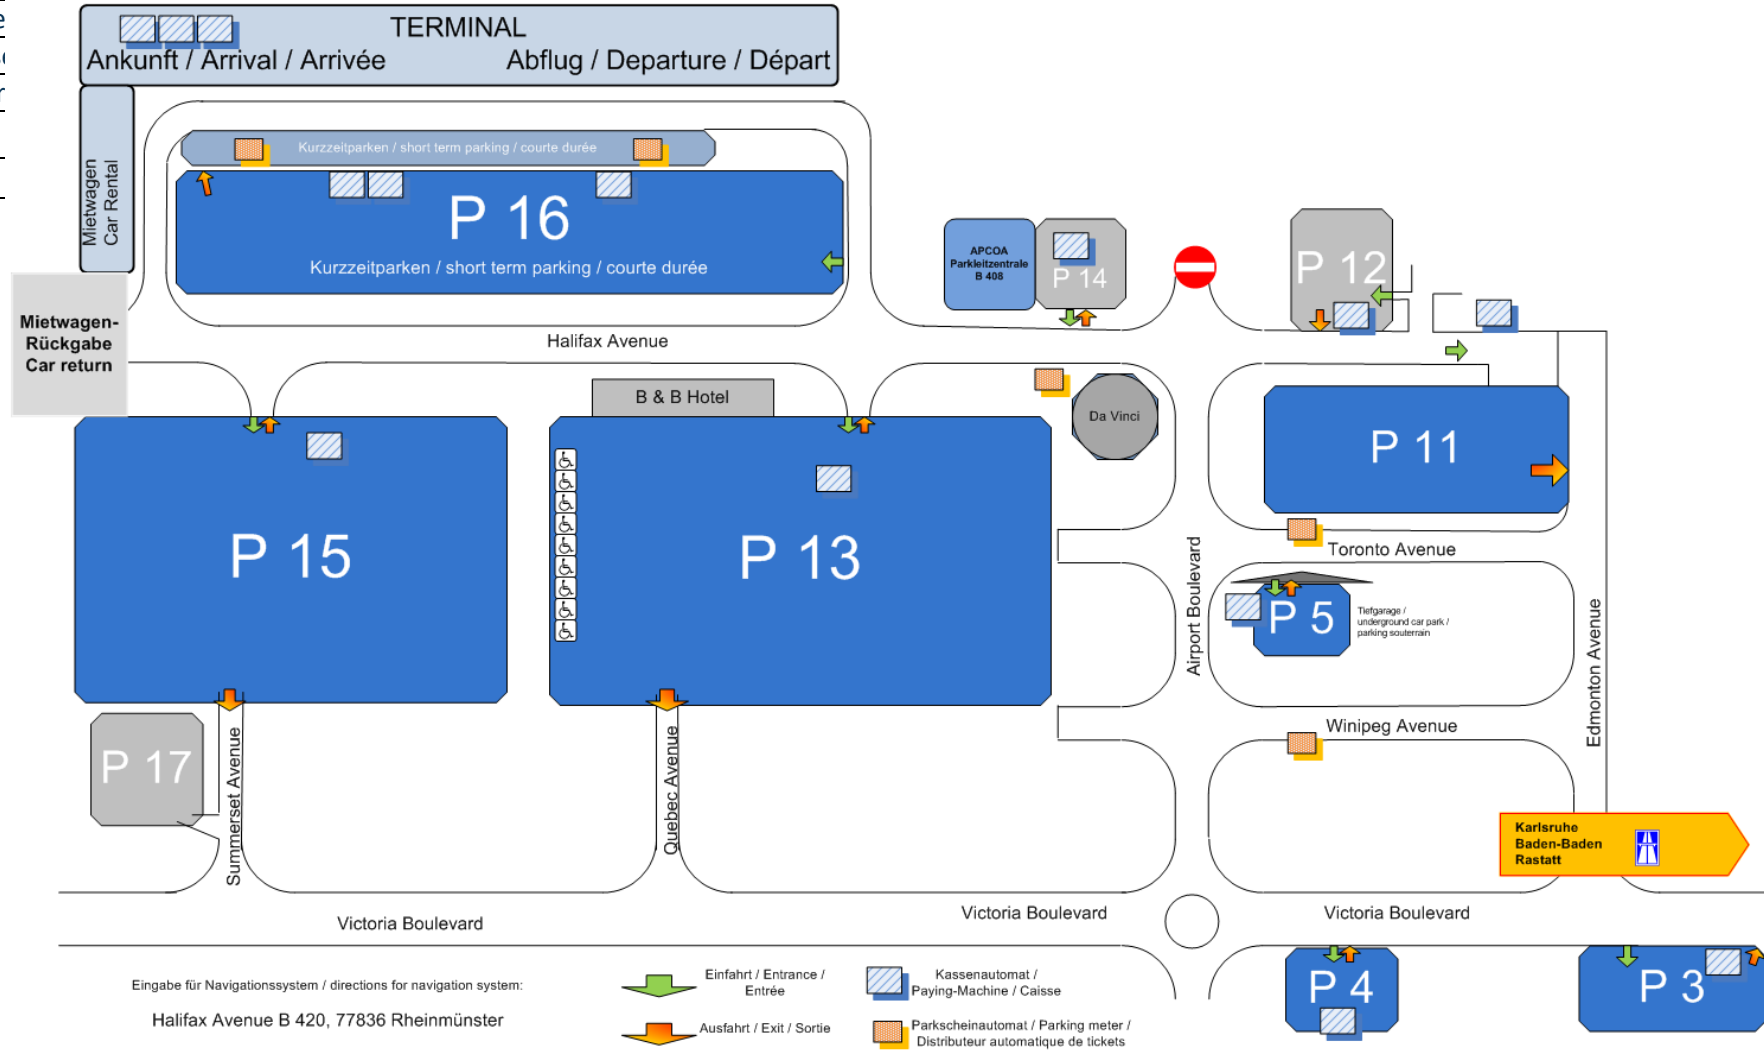

Réservation / Parking longue durée (d'avril à octobre) à réserver via: www.apcoa.de

première	
chaque s	
Frais de r	

43,00 €
28,00 €
6,00 €

Eingabe für Navigationssystem / directions for navigation system:
Halifax Avenue B 420, 77836 Rheinmünster

- Einfahrt / Entrance / Entrée
- Ausfahrt / Exit / Sortie
- Kassenautomat / Paying-Machine / Caisse
- Parkscheinautomat / Parking meter / Distributeur automatique de tickets